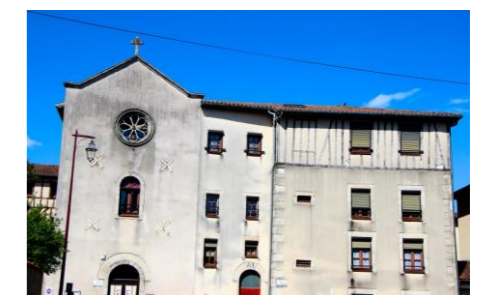

La salle Laurentine Teillet